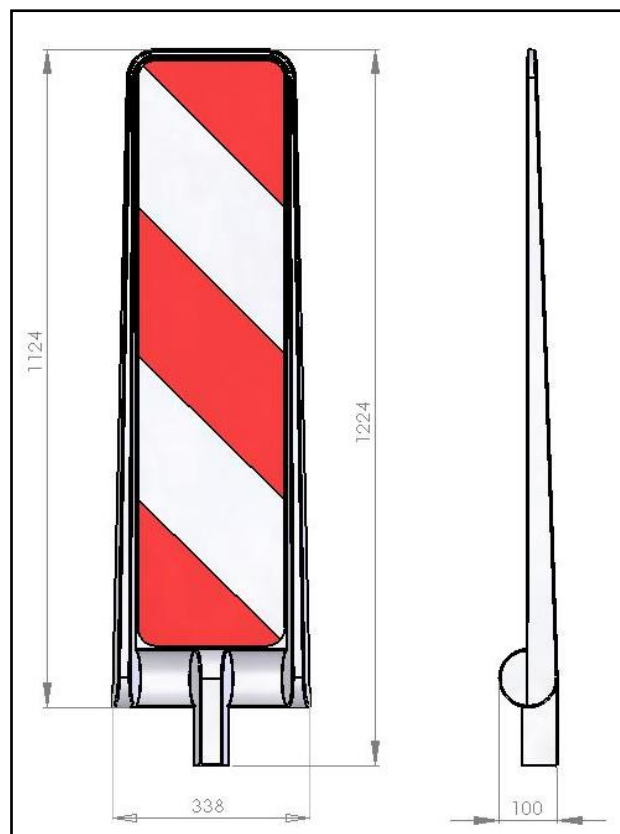

## BALISE D'ALIGNEMENT K5c PP

### Caractéristiques :

- 1<sup>ère</sup> Balise empilable.
- Réalisé en polypropylène injecté.
- Poids : 1,5 kg.
- Simple ou double face, classe T1 ou T2.
- Conforme aux Normes NF P98532-6 et XP P98541.

### Les avantages :

- Coûts de transport réduits.
- Stockage et manutention facilités
- S'adapte parfaitement aux socles avec réservation 60x60.

*Les balises K5c s'empilent !*

*Balise K5c PP avec son socle*