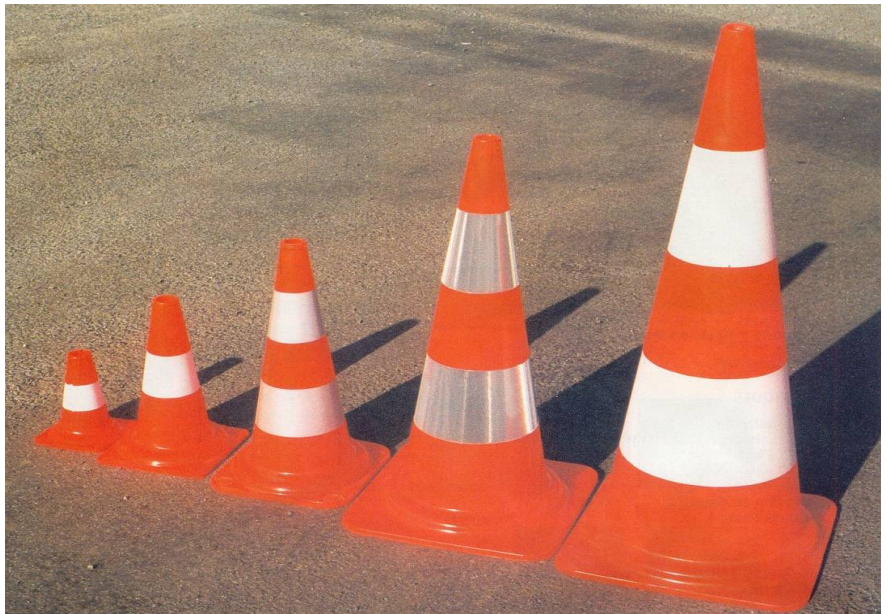

LEITKEGEL

- Geriffelt**
 Leitkegel 500-2kg2
 Leitkegel 750-4,3 et 5 kg
- Hals**
 Leitkegel 750-4,3 et 5 kg
- Hals + geriffelt**
 Cônes 750 - 4,3 et 5 kg

Glatt
 alle
 Modelle

NADIA / MENZER
 Erster französischer Hersteller
 für Straßenbeschilderung

- 5 Größen
- 11 Gewichte
- 7 Beschichtungen

Beschriftung auf Anfrage
 Einblockkegel aus PVC, orangefarbig
 fluoreszierend

+ WIDERSTANDSFÄHIGKEIT
 + SICHERHEIT

NEW

Hochwertige prismatische Beschichtung
 mit gleichen Eigenschaften wie bei Boote
 Genau so effektiv bei schönem wie
 schlechtem Wetter
 Widersteht der Hochdruckreinigung und
 hat keinen Verschleiß