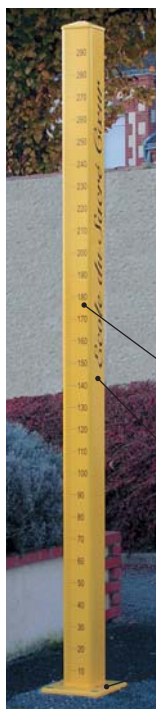

Signalétique ONF, Entrée de ville

Signalétique abords d'École

Règle École graduée en cm sur 2 faces destinée à signaler les zones fréquentées par les enfants : écoles, salle de sport, centre de loisirs... (de multiples applications possibles)

Caractéristiques :

- Poteau aluminium laqué 150 x 150
- 2 hauteurs 2.50 m et 3 m
- Fixation sur platine par 4 vis inox HM 12.

Couleurs :

- Teintes RAL standards (teintes métallisées : nous consulter).

DIMENSIONS	Règle 2.50m	Règle 3.00m	Panneau 700x700
Référence	RE 25	RE 30	PAE7 + 2 colliers
Prix H.T.	627,7	701,4	187,8

Règle en cm sérigraphiée recto verso

Emplacement pour texte recto verso

Fixation par
4 vis inox HM12
4 chevilles M12
à sceller dans le sol

Panneau de 700 mm réf. PAE7 : Attention enfants. Fixé sur une règle de 3m

Miroirs routiers inox incassables - normes

600 x 400

800 x 600

Ø 600

Caractéristiques :

Nos miroirs convexes sont en acier inoxydable. Ils sont montés sur un caisson aluminium qui sert à la fois de protection et d'encadrement. La face est rayée en noir et blanc. Les dimensions sont conformes à la réglementation. Miroirs garantis : 5 ans*
Doit-être utilisé seulement en agglomération.