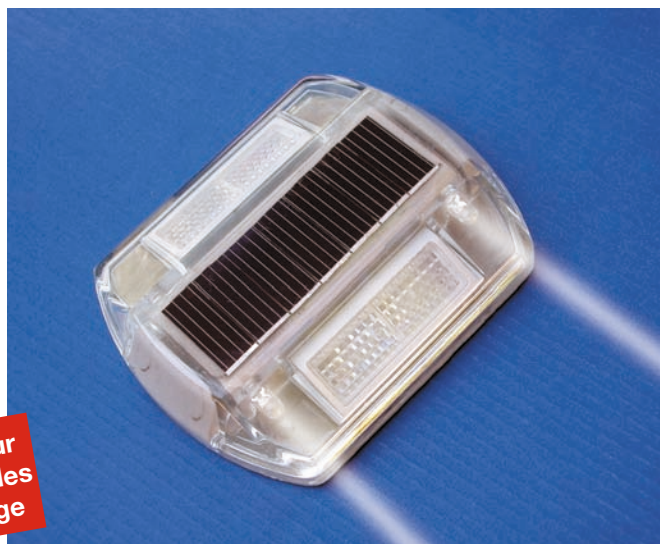

Plots lumineux solaires

Utilisation :

- Tête d'ilôt, giratoires, courbes et zones dangereuses, passage piétons, bordure de trottoirs, coussin lyonnais, musoir de péage, glissières de sécurité, zones de chantiers, guidage parking, séparateurs de voies, zones de service aéroports, pontons de ports...

Avantages :

- Sans entretien.
- Facile à poser : sans trou ni câblage ni tranchée (+- 50 g de colle bi-composants).
- Résistant au passage de tout type de véhicule.
- Insensible à la corrosion et aux atmosphères salines.
- Boîtier étanche : Polycarbonate et résine translucide.
- Mise en fonctionnement automatique (crépusculaire).
- Durée de vie : 5 ans.
- Fonctionnement : 18 heures/nocturne hivernale en France.

Caractéristiques :

- Catadioptrés sur 2 faces.
- Dimensions : 102 x 82 x 20 mm. Poids : 170 g.
- Couleur des Leds : blanc ou jaune simple face.

Désignation	Prix HT
Plots lumineux solaires	l'unité
Blanc ou jaune simple face	88

Prix nets pour tous les articles de cette page

Bâtons lumineux

Prix nets pour tous les articles de cette page

Désignation	Prix HT
Bâton (sans piles)	43

Catadioptrés prismes déportés

Utilisation :

- Sur glissières béton* ou métallique (*nécessite une primaire).
- Sur bordures, murets, poteaux, véhicules...

Caractéristiques :

- Long. 1,50 m / 84 éléments sur adhésif double faces
- 1 élément : 50 x 18 x 10,5 mm
- Couleurs standard : blanc / blanc - jaune / blanc - jaune / jaune
- Autres couleurs : vert / vert - rouge / rouge

Désignation	Prix HT
Catadioptrés rubans prismes	l'unité
Blanc / jaune ou blanc / jaune	155