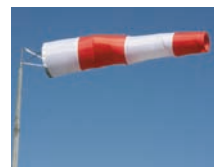

Manche à air